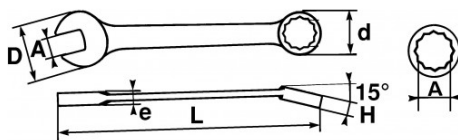

La boca estr

NORMAS / DIRECTIVAS

NF ISO 691, NF ISO 1711-1, NF ISO 3318, NF ISO 7738, DIN 3113, ISO 691, ISO 3318, ISO 1711-1, DIN ISO 1711-1, ISO 7738, DIN ISO 691

SAM Herramientas

Polígono Ipertegui II, N 55
31160 Orcoyen (Navarra) - España
N°TVA ESB 8196 4413

<https://www.sam-herramientas.es/>

Fotos y textos no contractuales. No desechar en la vía pública. Documento generado el 2024-04-28 07:14:35

DATOS ESPECÍFICOS

Designación	LLAVE COMBINADA 1"1/16
Referencia comercial	50-1"1/16
L (mm)	285
Peso (g)	360
H (mm)	12
d (mm)	41.5
e (mm)	7.5
D (mm)	59
A"	1"1/16
Garantía	O